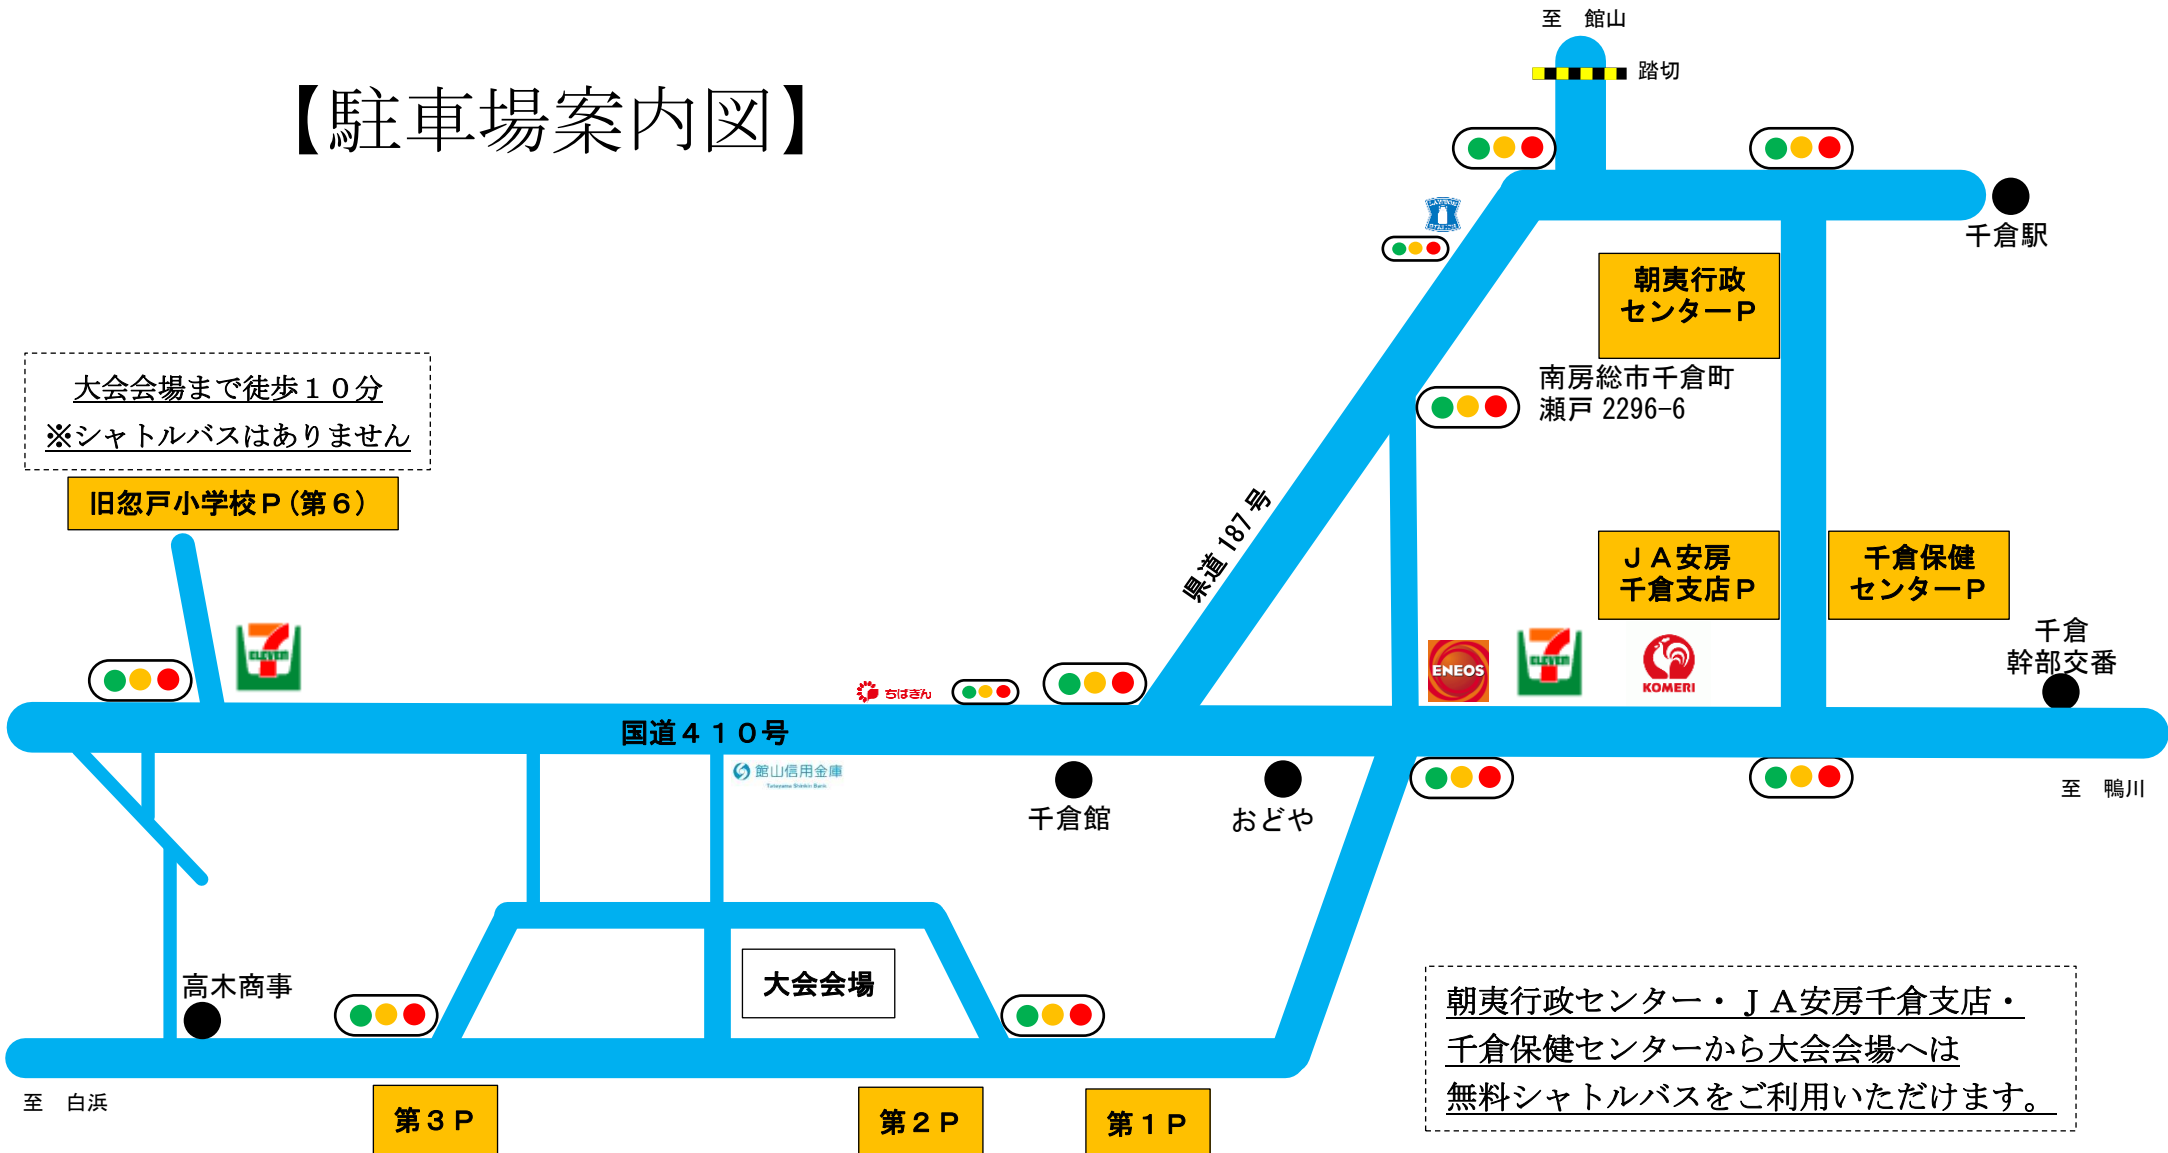

【駐車場案内図】

大会会場まで徒歩10分
※シャトルバスはありません

朝夷行政センター・J A 安房千倉支店・
千倉保健センターから大会会場へは
無料シャトルバスをご利用いただけます。